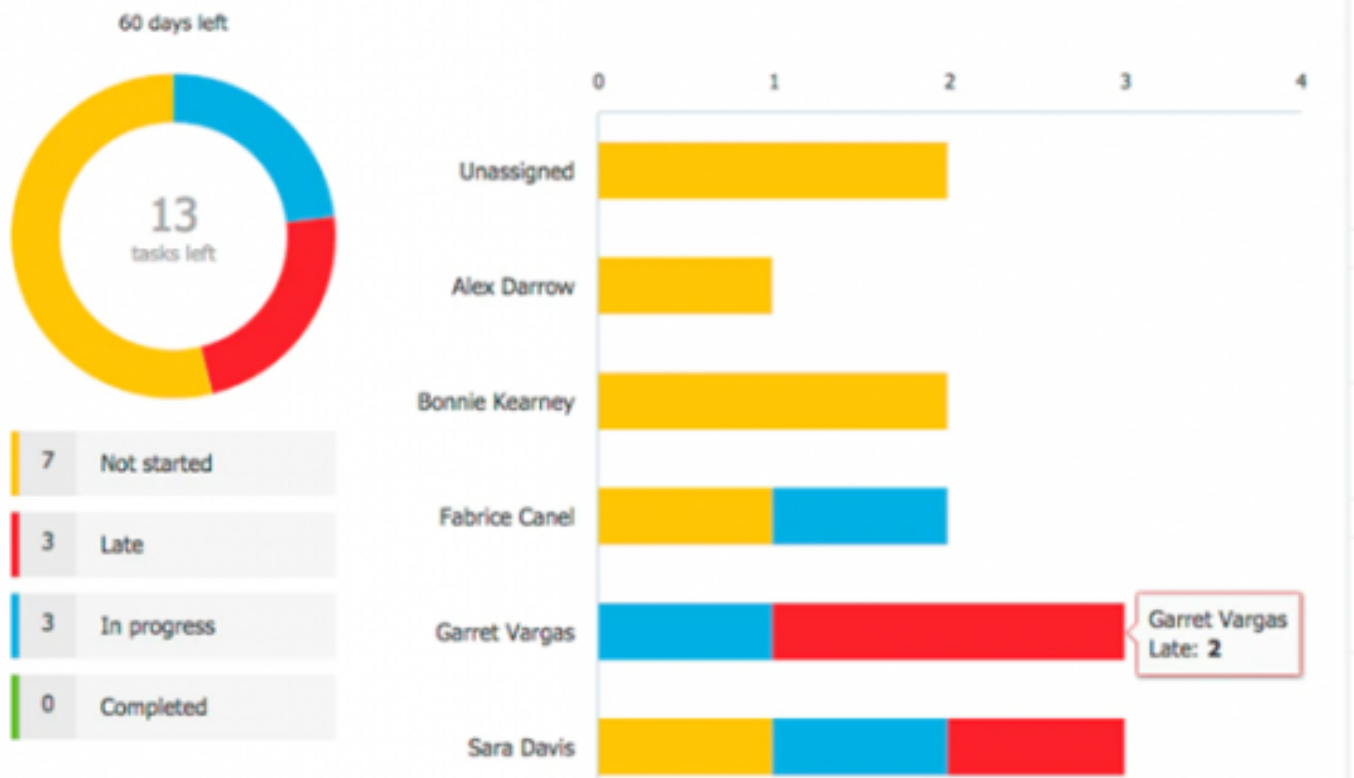

01

Jeudi 01 décembre 2022

de 13h30 à 14h00

Vous cherchez un outil pour planifier votre travail d'équipe. Pauline Longin (EPSF) nous expliquera l'utilisation de cet outil Planner (outil de la suite Microsoft) de manière simple et pratique.

Inscrivez-vous via ce [lien zoom](#) [1].

Vous n'avez pas encore de compte sur le site de l'ADBS ? [Créez un compte gratuitement en quelques clics](#) [2].

Type d'événement

[ADBS](#) [3] [12-14](#) [4] [Webinaire](#) [5]