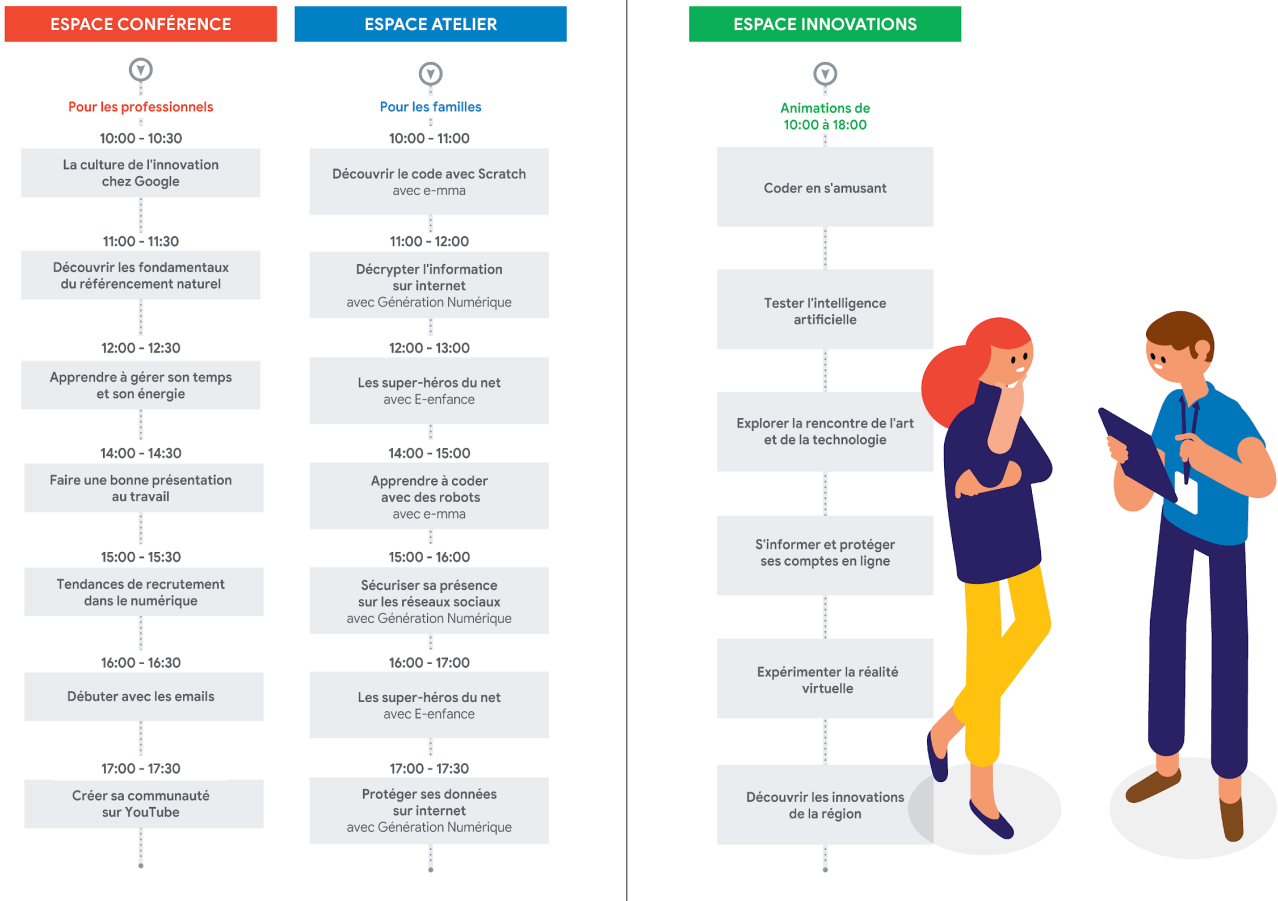

L'Atelier Numérique Google a ouvert ses portes le **13 avril**, 19 rue Saint Dizier à Nancy. Les inscriptions sont ouvertes à tous sur le site internet : g.co/AtelierNancy [1]

L'atelier numérique de Nancy, qu'est-ce que c'est ?

- Un lieu gratuit et ouvert à tous, quel que soit l'âge ou la connaissance du numérique
- Des formations, découvertes et expériences dédiées au numérique
- Une équipe de passionnés, composée de coaches Google et de partenaires locaux pour accueillir et répondre aux questions des participants?

Le programme de la journée du 13 avril :

Pour accéder au **programme des mois d'avril et mai**, [cliquer ici](#) [2]

Adresse

19 rue Saint Dizier

54000 Nancy

Groupe

[Région Grand-Est](#) [3]